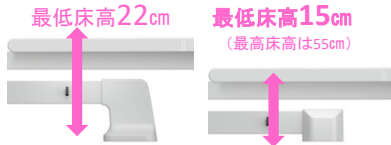

「レントシリーズは、ベッドサイドレールやベッド用手すりなどの適合するオプションとの組み合わせについてJIS規格(JIS T 9254)の認証を取得しています。」

\* ベッドの動きが目で見えるから安心  
「表示パネル付き手元スイッチ」

\* 低床22cm\*+垂直昇降方式で安心  
\*ゆかからボトム上面までの高さ

3モーター用 2モーター用

最高床高  
62cm  
最低床高  
22cm

\* 従来品より13cm省スペース

\* オプション脚座セットで  
床高15cm\*の超低床ベッドに  
\*ゆかからボトム上面までの高さ

L型コンセント  
省スペースをより活かします

機能	品番	レンタル月額	単位数
2モーター	KQ-6823※	6,500円	650単位
3モーター	KQ-6833※	8,000円	800単位

介護用品・福祉用具・最大級の展示場

すまいるス

〒598-0001 大阪府泉佐野市上瓦屋635-3

泉佐野店 ☎ 0120-086-294