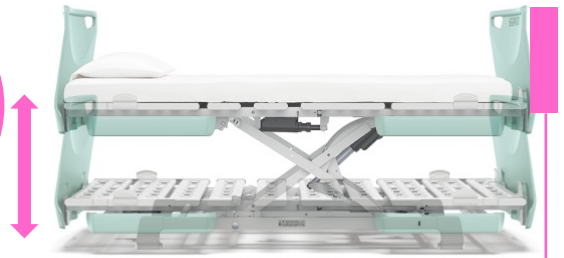

## レント シリーズ

ベッドが変わる。毎日の暮らしが変わる。

明るく楽しい毎日をも！  
3色からお選びいただけます

ソフトピンク

ミントグリーン

サンドホワイト

パラマウントベッド株式会社

幅:927mm 長:1920mm 重:76kg

「レントシリーズは、ベッドサイドレールやベッド用手すりなどの適合するオプションとの組み合わせについてJIS規格(JIS T 9254)の認証を取得しています。」

\* ベッドの動きが目で見えるから安心  
「表示パネル付き手元スイッチ」

\* 低床22cm\*+垂直昇降方式で安心  
\*ゆかからボトム上面までの高さ

3モーター用 2モーター用

最高床高  
62cm  
最低床高  
22cm

\* 従来品より13cm省スペース

\* オプション脚座セットで  
床高15cm\*の超低床ベッドに  
\*ゆかからボトム上面までの高さ

L型コンセント  
省スペースをより活かします

機能	品番	レンタル月額	単位数
2モーター	KQ-6823※	6,500円	650単位
3モーター	KQ-6833※	8,000円	800単位

介護用品・福祉用具・最大級の展示場

すまいるス

〒598-0001 大阪府泉佐野市上瓦屋635-3

泉佐野店 ☎ 0120-086-294